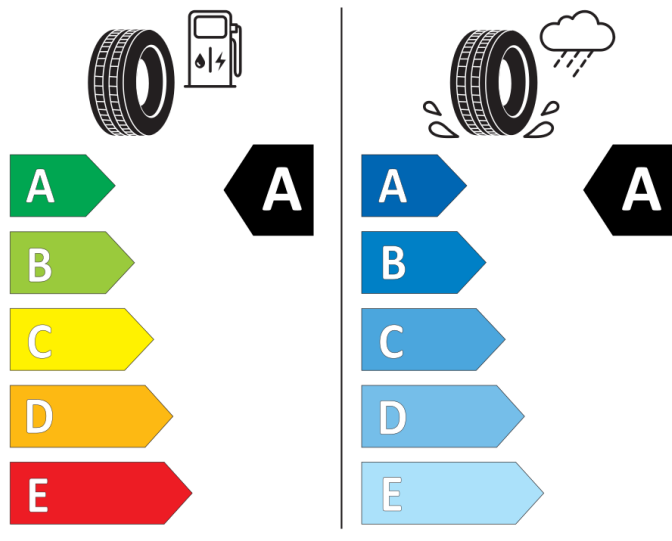

Vredestein

8714692574481

185/65 R 15 92 V XL

Cl

2020/740

BRIDGESTONE

19343

185/65 R15 92 V XL