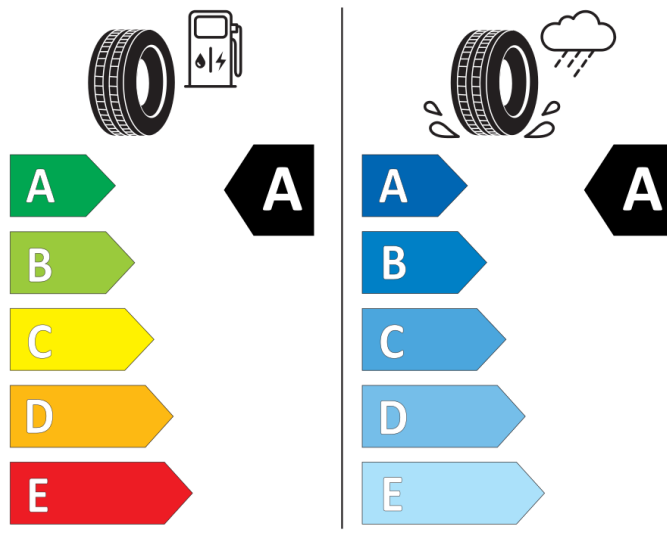

2020/740

BRIDGESTONE

19343

185/65 R15 92 V XL

Cl