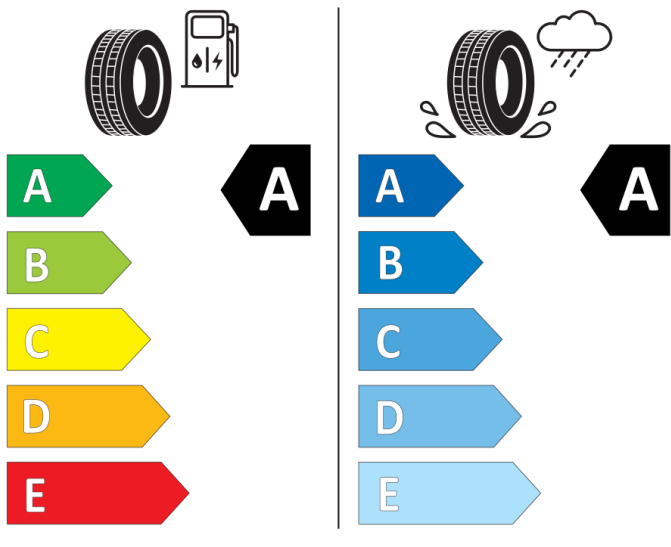

N EXEN TIRE

16466

205/55R16 91 V

Cl

2020/740