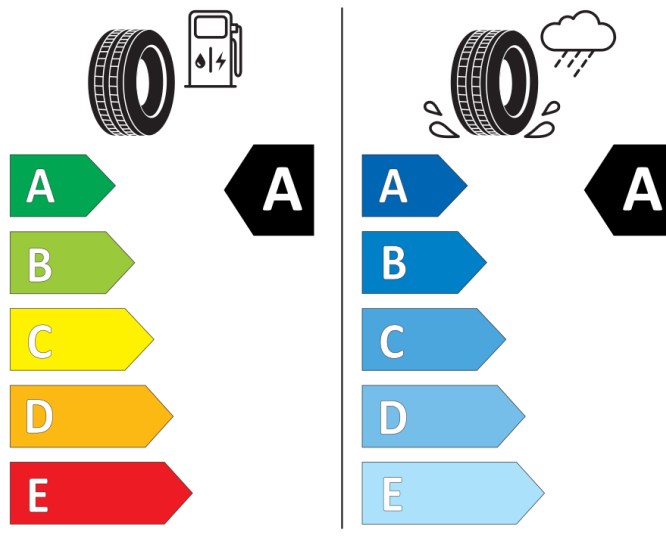

2020/740

BRIDGESTONE

13233

205/55 R16 91 V

Cl