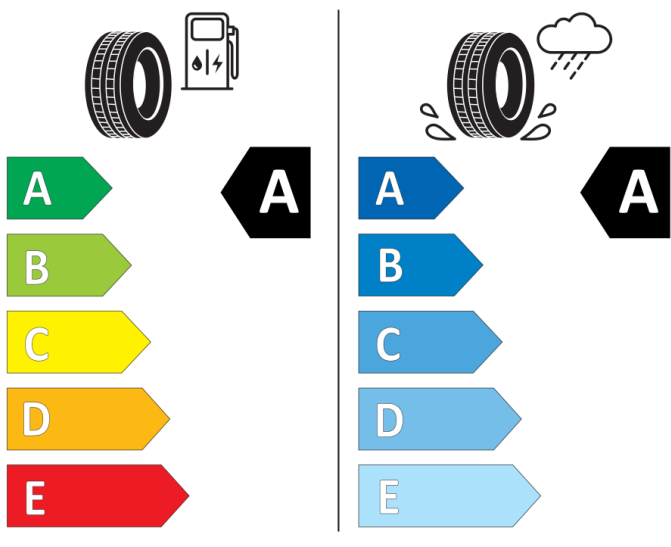

Cl

2020/740

BRIDGESTONE

13233

205/55 R16 91 V

Cl

2020/740

GOOD YEAR

577215

205/55R16 91 V

Cl

2020/740

GOOD YEAR

577215

205/55R16 91 V

Cl