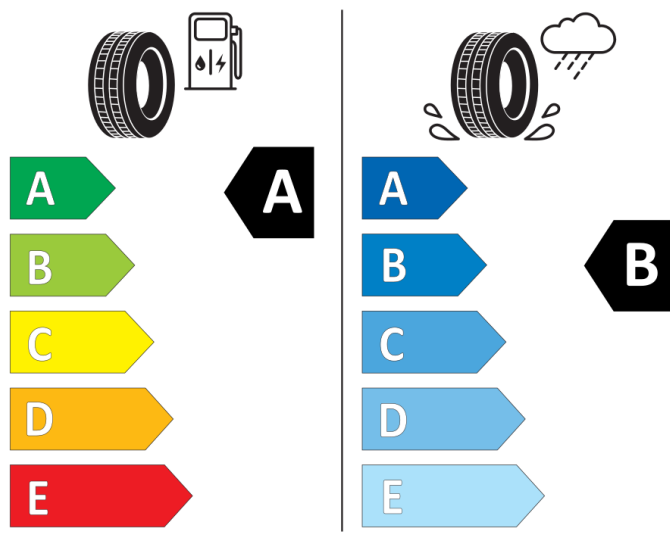

Cl

2020/740

BRIDGESTONE

13233

205/55 R16 91 V

Cl

2020/740

GOOD YEAR

577215

205/55R16 91 V

Cl

2020/740

GOOD YEAR

577215

205/55R16 91 V

Cl