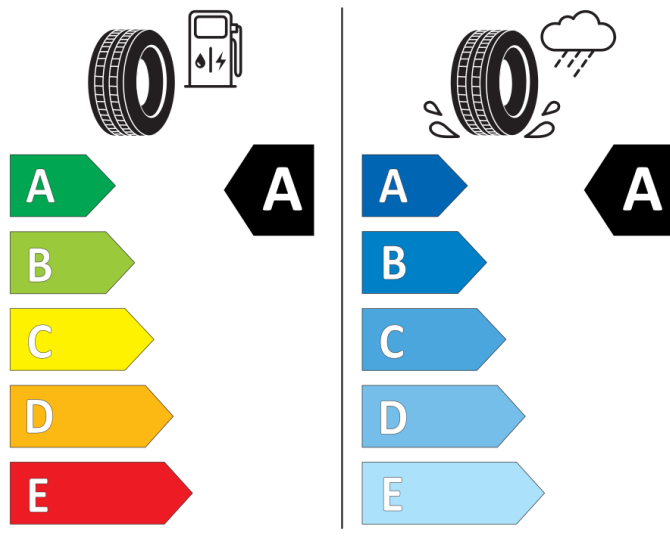

Cl

2020/740

BRIDGESTONE

13233

205/55 R16 91 V

Cl

2020/740

GOOD YEAR

577215

205/55R16 91 V

Cl

2020/740

GOOD YEAR

577215

205/55R16 91 V

Cl