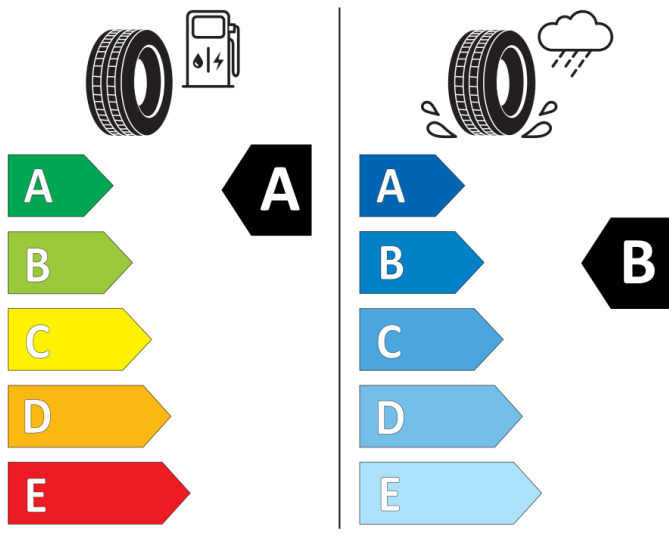

577215

205/55R16 91 V

Cl

2020/740

GOOD YEAR

577215

205/55R16 91 V

Cl